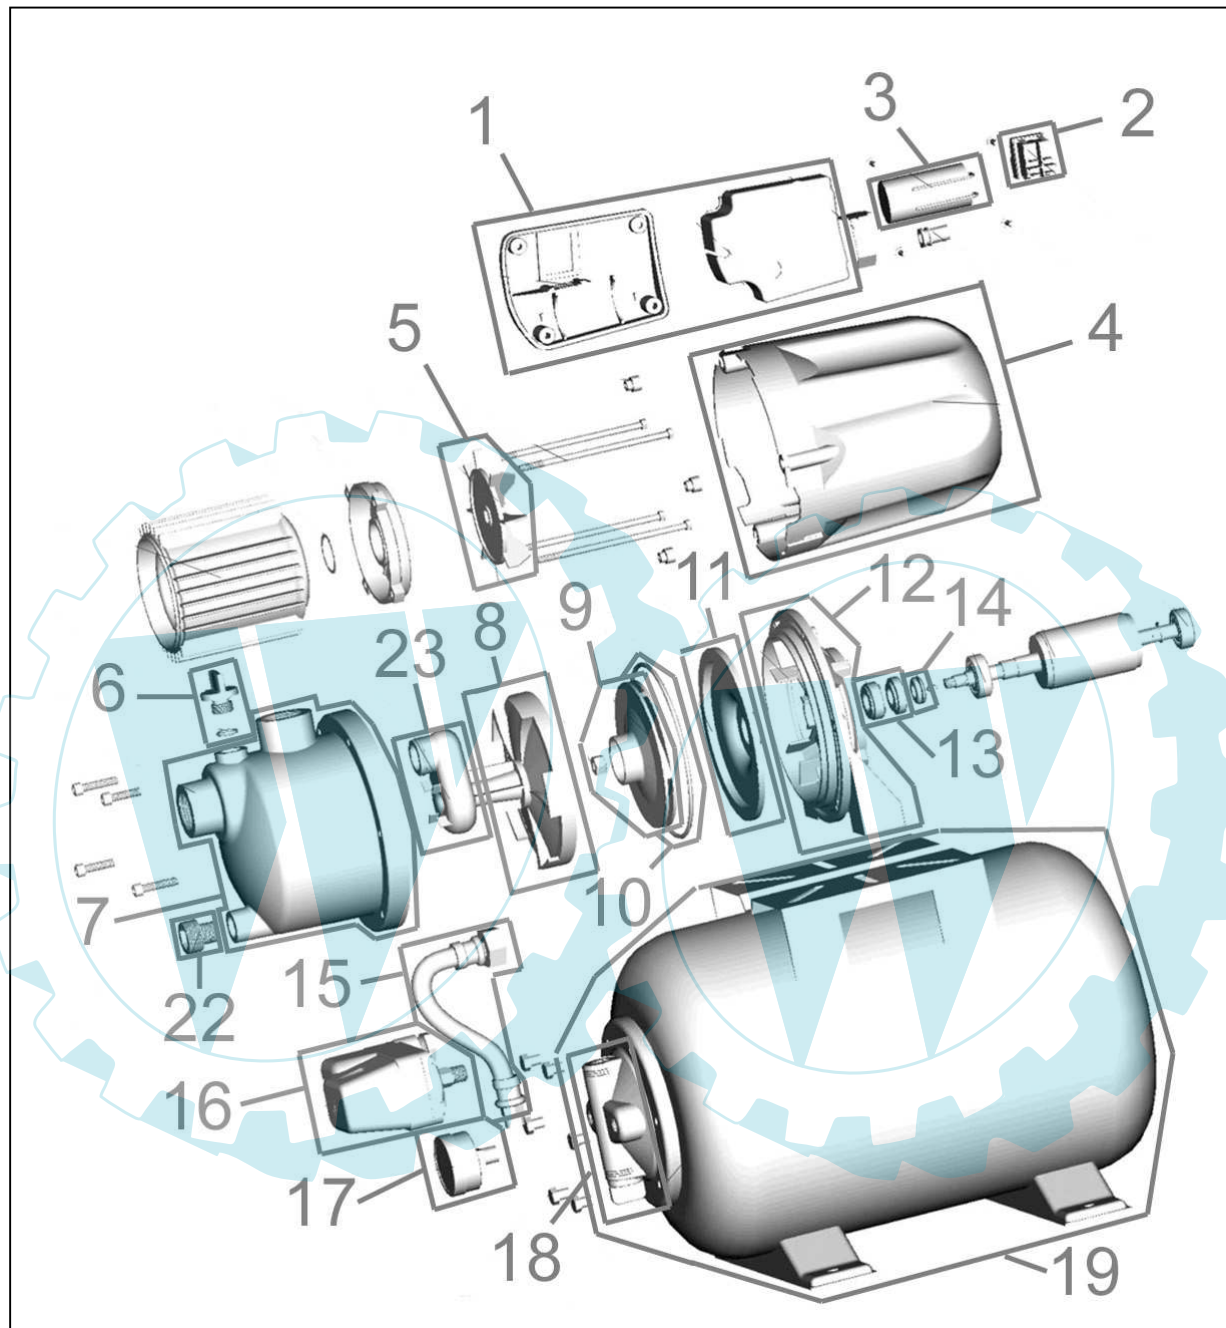

94667

94667

Pos.-Nr.	Ersatzteil-Nr.	Bezeichnung	Pos.-Nr.	Ersatzteil-Nr.	Bezeichnung
001	94156-01001	Schaltergehäuse komplett	013	94156-01013	Mechanische Dichtung
002	94156-01002	Schalter	014	94156-01014	Wellendichtring
003	94156-01003	Kondensator	015	94667-01015	Druckleitung
004	94156-01004	Motorgehäuse	016	94667-01016	Druckschalter
005	94156-01005	Lüfterrad	017	94667-01017	Manometer
006	94156-01006	Blindstopfen	018	94667-01018	Kesselflansch
007	94156-01007	Pumpengehäuse	019	94667-01019	Kessel komplett
008	94156-01008	Diffusor	022	94667-01022	Adapter Druckleitung
009	94156-01009	Laufgrad	023	94156-01023	Venturidüse
010	94156-01010	O-Ring	o.Abb.	94667-01020	Membrane
011	94156-01011	Flanscheinsatz	o.Abb.	94667-01021	Ventil
012	94156-01012	Flansch			